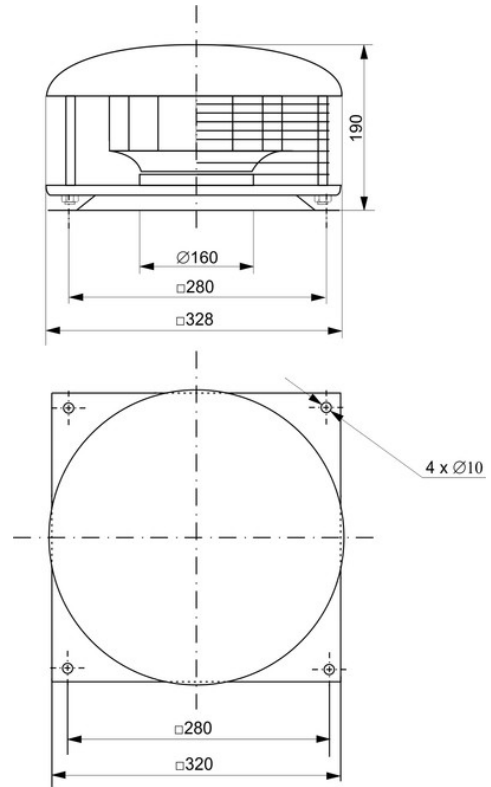

Megengedett maximális átfolyó hőmérséklet: + 65 C.

Garázsok, irodák, kisebb üzlethelyiségek, családi házak szellőztetésére.

Típus	Légszállítás (max.) m3/h.	Nyomás (max.) Pa.	Teljesítmény kW.	Fordulat/perc.	Áramerősség (A.)	Zajsztint dB(A) / 4m.
WDS-N 16	570	320	0,052	2500	0,26	60