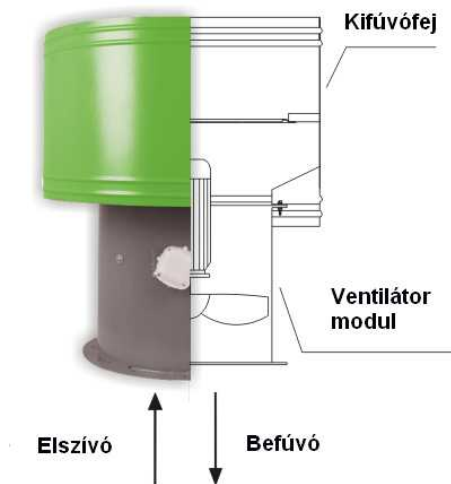

## DWR tetőventilátor függőleges kifúvással

Axiális tetőventilátor függőleges levegő kifúvással. Felhasználás: állattartó telepek, raktárak, csarnokok szellőztetésére. Nagy teljesítmény, alacsony fogyasztás. A függőleges kifúvás alacsony zajszintet eredményez. Működési hőmérséklet: -25 C. és +55 C. között. Fordulatszám szabályozható IP 55. védett , egy vagy háromfázisú motorok. Lapátok: (DWR-315-560A DWR műanyagból), (DWR-560B - DWR-800 acélból ). A ventilátor ház poliészterrel bevont acéllemez. Szükséges körülmények között folyamatos üzemre alkalmas. Kérésre egyedi kialakítás: Magasabb hőtűrés, vagy krómnikkel ház.

**Elszívó vagy befúvó módban is telepíthető!**

**A ventilátor modul megfordításával a légszállítás iránya változtatható.**

Típus: DWR	m3/h (max.)	Pa (max.)	(kW)	Zajszint dB(A)	Feszültség	Fordulat/perc	Súly (Kg.)
DWR-315/4 1F	2000	95	0.20	54	230V	1400	30
DWR-315/4 3F	2000	95	0.15	54	3x400V	1400	30
DWR-355/4 1F	3150	115	0.25	55	230V	1400	33
DWR-355/4 3F	3150	115	0.25	55	3x400V	1400	33
DWR-400/4 3F	3800	126	0.12	57	3x400V	1400	35
DWR-400/4 1F	3800	126	0.12	57	230V	1400	35
DWR-450/4 3F	4900	152	0.25	59	3x400V	1400	44
DWR-450/4 1F	4900	152	0.25	59	230V	1400	44
DWR-500/4 3F	6000	175	0.25	61	3x400V	1400	47
DWR-500/4 1F	6000	175	0.25	61	230V	1400	47
DWR-560A / 4 3F	7300	220	0.37	62	3x400V	1400	69
DWR-560A / 4 1F	7300	220	0.37	62	230V	1400	69
DWR-560B / 4 3F	12200	430	1.5	68	3x400V	1400	79
DWR-560B / 4 1F	12200	430	1.5	68	230V	1400	79
DWR-630/6	8820	110	0.75	62	3x400V	900	96
DWR-630/4	14760	257	2.2	72	3x400V	1400	105
DWR-710/6	12600	160	1.1	66	3x400V	900	145
DWR-710/4	21600	370	3	77	400V	1400	155
DWR-800/4	27000	560	4.0	77	3x400V	1400	184
DWR-800/6	16100	190	1.5	68	3x400V	900	172