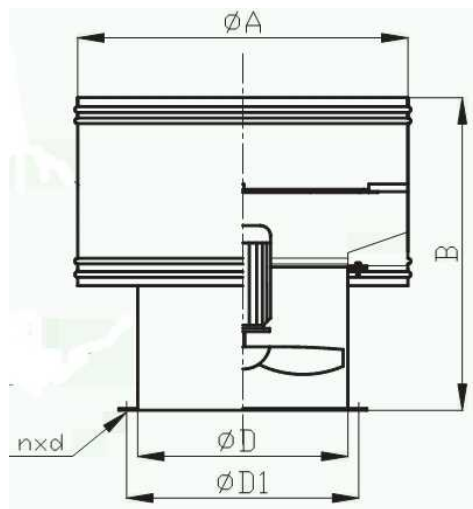

**Elszívó vagy befúvó módban is telepíthető!**

**A ventilátor modul megfordításával a légszállítás iránya változtatható.**

Típus: DWR	m3/h (max.)	Pa (max.)	(kW)	Zajszint dB(A)	Feszültség	Fordulat/perc	Súly (Kg.)
DWR-315/4 1F	2000	95	0.20	54	230V	1400	30
DWR-315/4 3F	2000	95	0.15	54	3x400V	1400	30
DWR-355/4 1F	3150	115	0.25	55	230V	1400	33
DWR-355/4 3F	3150	115	0.25	55	3x400V	1400	33
DWR-400/4 3F	3800	126	0.12	57	3x400V	1400	35
DWR-400/4 1F	3800	126	0.12	57	230V	1400	35
DWR-450/4 3F	4900	152	0.25	59	3x400V	1400	44
DWR-450/4 1F	4900	152	0.25	59	230V	1400	44
DWR-500/4 3F	6000	175	0.25	61	3x400V	1400	47
DWR-500/4 1F	6000	175	0.25	61	230V	1400	47
DWR-560A / 4 3F	7300	220	0.37	62	3x400V	1400	69
DWR-560A / 4 1F	7300	220	0.37	62	230V	1400	69
DWR-560B / 4 3F	12200	430	1.5	68	3x400V	1400	79
DWR-560B / 4 1F	12200	430	1.5	68	230V	1400	79
DWR-630/6	8820	110	0.75	62	3x400V	900	96
DWR-630/4	14760	257	2.2	72	3x400V	1400	105
DWR-710/6	12600	160	1.1	66	3x400V	900	145
DWR-710/4	21600	370	3	77	400V	1400	155
DWR-800/4	27000	560	4.0	77	3x400V	1400	184
DWR-800/6	16100	190	1.5	68	3x400V	900	172

Típus	ØD	ØD1	ØA	B	n x Ød
	[mm]	[mm]	[mm]	[mm]	[mm]
DWR - 315/4	315	340	500	550	8x7
DWR - 350/4	355	387	560	580	12x10
DWR - 400/4	400	446	630	660	12x12
DWR - 450/4	450	523	700	700	12x15
DWR - 500/4	500	573	785	750	16x15
DWR - 560A/4	560	633	880	800	16x15
DWR - 560B/4	560	633	880	850	16x15
DWR - 560B/6	560	633	880	850	16x15
DWR - 630/4	630	703	990	900	16x15
DWR - 630/6	630	703	990	900	16x15
DWR - 710/4	710	783	1115	980	20x15
DWR - 710/6	710	783	1115	980	20x15
DWR - 800/4	800	873	1260	1100	20x15
DWR - 800B/4	800	873	1260	1100	20x15
DWR - 800/6	800	873	1260	1100	20x15