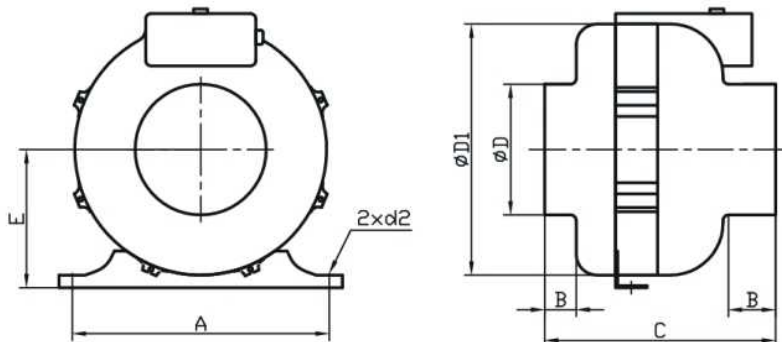

WPKO kétebességű csőventilátor

Kétebességű centrifugál csőventilátor 100-315 mm. csőátmérővel. Maximális üzemi hőmérséklet + 40 C. Száraz tiszta vagy enyhén szennyezett levegő szállítására. ABS műanyag ház. Motor védettség IP44.

Típus	Méretek						
	ØD [mm]	ØD1 [mm]	A [mm]	B [mm]	C [mm]	d2 [mm]	E [mm]
WPKO - 100	100	240	220	30	220	6	140
WPKO - 125	125	240	220	30	220	6	140
WPKO - 150	150	276	220	35	230	6	150
WPKO - 160	160	276	220	35	230	6	150
WPKO - 200	200	326	220	30	240	6	190
WPKO - 250	250	326	220	30	240	6	190
WPKO - 305	305	400	220	45	270	6	230
WPKO - 315	315	400	220	45	270	6	230